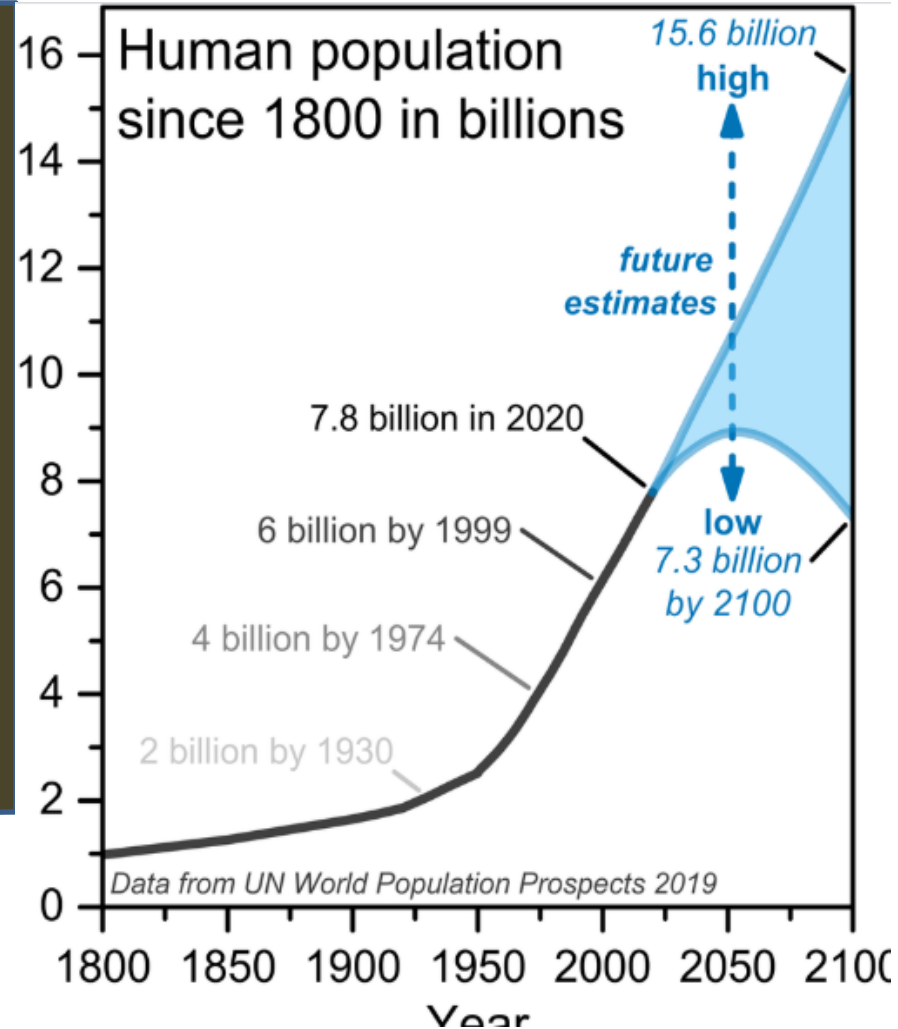

# MENJAGA KEBERLANJUTAN PLANET BUMI

Oleh :

Prof. Dr. Ir. Kholil, M.Kom

- Rektor Universitas Sahid
- Sekjen FOPI (Forum Organisasi Profesi IPTEK) Indonesia dan
- Ketua Dewan Pakar PTALI

# Current World 's Problems

- (1) Over population
- (2) Global Warming
- (3) Pollution
- (4) Energy
- (5) Water
- (6) Disease
- (7) Poverty

# IMPACT OF OVER POPULATION

- Pertambahan 383,655/hari  
(11.506.950/bl;138 juta/thn)

Telah nampak kerusakan di darat dan di laut disebabkan oleh perbuatan tangan manusia, supaya Allah merasakan kepada mereka sebagian (akibat) perbuatan mereka, agar mereka kembali ke jalan yang benar ( Q.S : Arrum 41)