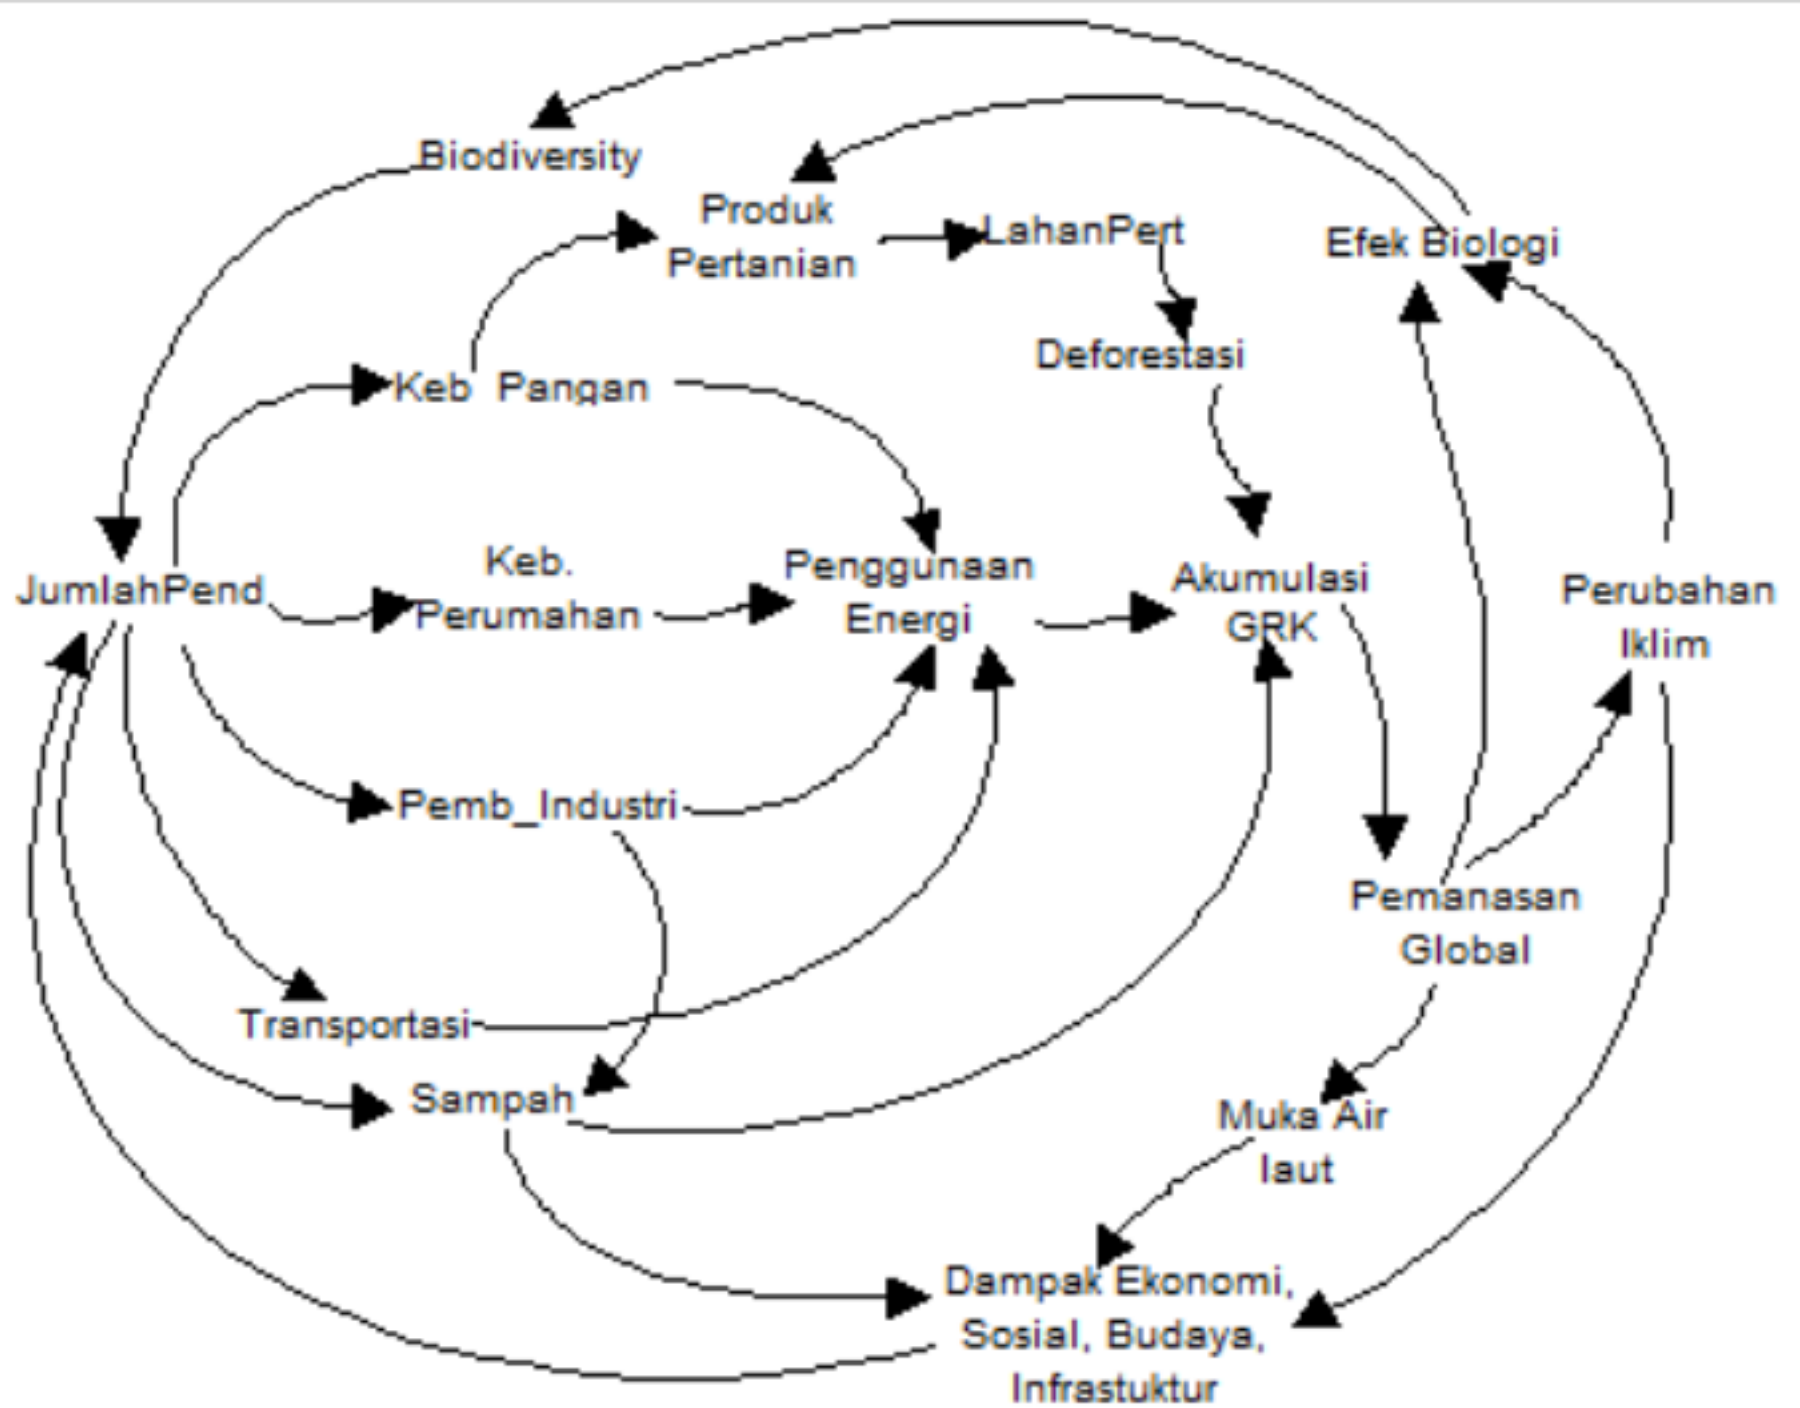

# MENJAGA KEBERLANJUTAN PLANET BUMI

Oleh :

Prof. Dr. Ir. Kholil, M.Kom

- Rektor Universitas Sahid
- Sekjen FOPI (Forum Organisasi Profesi IPTEK) Indonesia dan
- Ketua Dewan Pakar PTALI

# Current World 's Problems

- (1) Over population
- (2) Global Warming
- (3) Pollution
- (4) Energy
- (5) Water
- (6) Disease
- (7) Poverty

# IMPACT OF OVER POPULATION

- Pertambahan 383,655/hari  
(11.506.950/bl;138 juta/thn)

Telah nampak kerusakan di darat dan di laut disebabkan oleh perbuatan tangan manusia, supaya Allah merasakan kepada mereka sebagian (akibat) perbuatan mereka, agar mereka kembali ke jalan yang benar ( Q.S : Arrum 41)

# PENDEKATAN HOLISTIK

- **Regulasi**
- **Individu, group, institusi**
- **Pendidikan**
- **Law enforcement**
- **Kebijakan anggaran**
- **Teknologi**
- **Dukungan Politik**

**TERIMA KASIH**